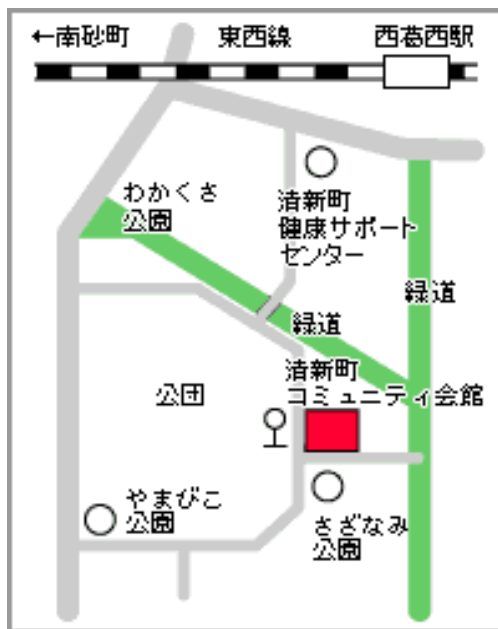

# 練習会場地図

## 北区元気プラザ ( )

〒115-0042 東京都北区志茂1-2-22

TEL: 03-5249-2214

JR京浜東北線 埼京線 宇都宮線 高崎線「赤羽駅」南口下車徒歩15分

東京メトロ南北線「志茂駅」1番口下車 徒歩5分

都営バス

王子駅北口～赤羽駅東口、北車庫行きで、「北車庫前」下車徒歩5分

赤羽駅東口～豊島五丁目団地行きで、「北車庫入口」下車徒歩3分