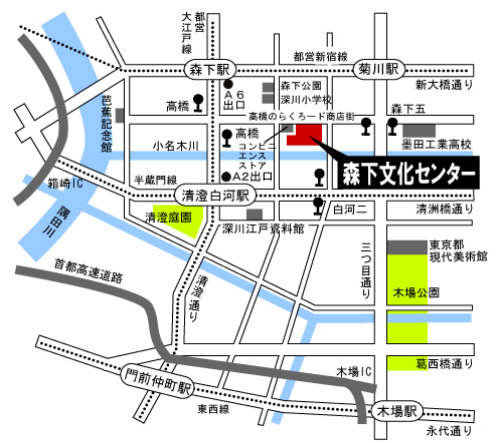

**【アクセス】**  
 (1) JR横浜線  
 横浜線相模原駅南口を出て、1番乗り場で“市民会館前”下車。2番乗り場なら“ウェルネスさがみはら前”下車。共に10分くらいの乗車時間です。そこから徒歩約3分ほど。  
 (2) 小田急線  
 小田急線相模大野駅北口を出て、5番乗り場(相02系統)約30分くらいで相模原警察署前下車 徒歩約7分ほど。  
 (3) 相模線  
 相模線上溝駅を出て、1番乗り場(相12系統)約7分くらいで市民会館前 徒歩約3分ほど。