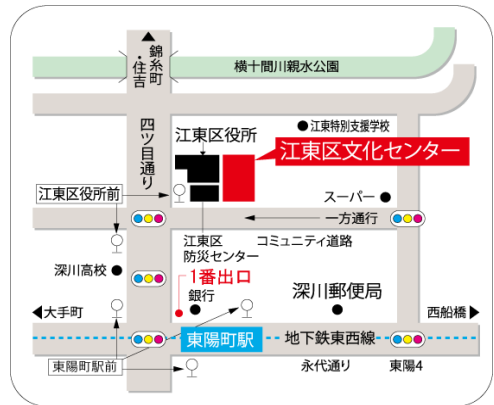

**【アクセス】**  
 (1) JR横浜線  
 横浜線相模原駅南口を出て、1番乗り場で“市民会館前”下車。2番乗り場なら“ウェルネスさがみはら前”下車。共に10分くらいの乗車時間です。そこから徒歩約3分ほど。  
 (2) 小田急線  
 小田急線相模大野駅北口を出て、5番乗り場(相02系統)約30分くらいで相模原警察署前下車 徒歩約7分ほど。  
 (3) 相模線  
 相模線上溝駅を出て、1番乗り場(相12系統)約7分くらいで市民会館前 徒歩約3分ほど。