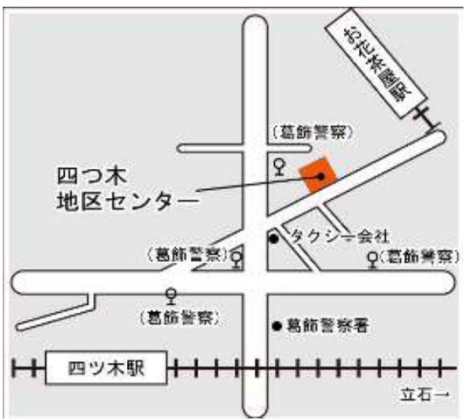

**【アクセス】**  
 (1) JR横浜線  
 横浜線相模原駅南口を出て、1番乗り場で“市民会館前”下車。2番乗り場なら“ウェルネスさがみはら前”下車。共に10分くらいの乗車時間です。そこから徒歩約3分ほど。  
 (2) 小田急線  
 小田急線相模大野駅北口を出て、5番乗り場(相02系統)約30分くらいで相模原警察署前下車 徒歩約7分ほど。  
 (3) 相模線  
 相模線上溝駅を出て、1番乗り場(相12系統)約7分くらいで市民会館前 徒歩約3分ほど。