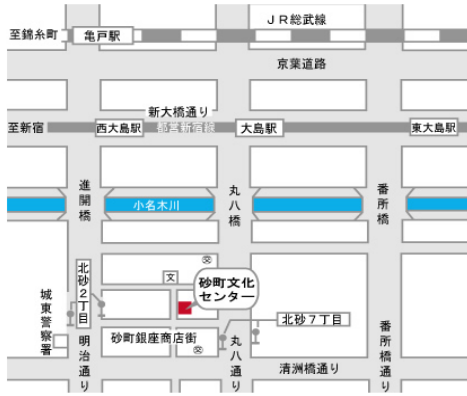

**【アクセス】**  
 (1) JR横浜線  
 横浜線相模原駅南口を出て、1番乗り場で“市民会館前”下車。2番乗り場なら“ウェルネスさがみはら前”下車。共に10分くらいの乗車時間です。そこから徒歩約3分ほど。  
 (2) 小田急線  
 小田急線相模大野駅北口を出て、5番乗り場(相02系統)約30分くらいで相模原警察署前下車 徒歩約7分ほど。  
 (3) 相模線  
 相模線上溝駅を出て、1番乗り場(相12系統)約7分くらいで市民会館前 徒歩約3分ほど。