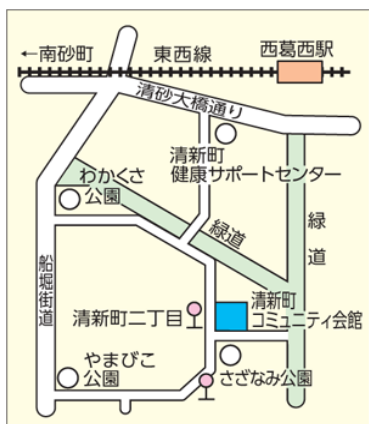

**【アクセス】**  
 (1) JR横浜線  
 横浜線相模原駅南口を出て、1番乗り場で“市民会館前”下車。2番乗り場なら“ウェルネスさがみはら前”下車。共に10分くらいの乗車時間です。そこから徒歩約3分ほど。  
 (2) 小田急線  
 小田急線相模大野駅北口を出て、5番乗り場(相02系統)約30分くらいで相模原警察署前下車 徒歩約7分ほど。  
 (3) 相模線  
 相模線上溝駅を出て、1番乗り場(相12系統)約7分くらいで市民会館前 徒歩約3分ほど。